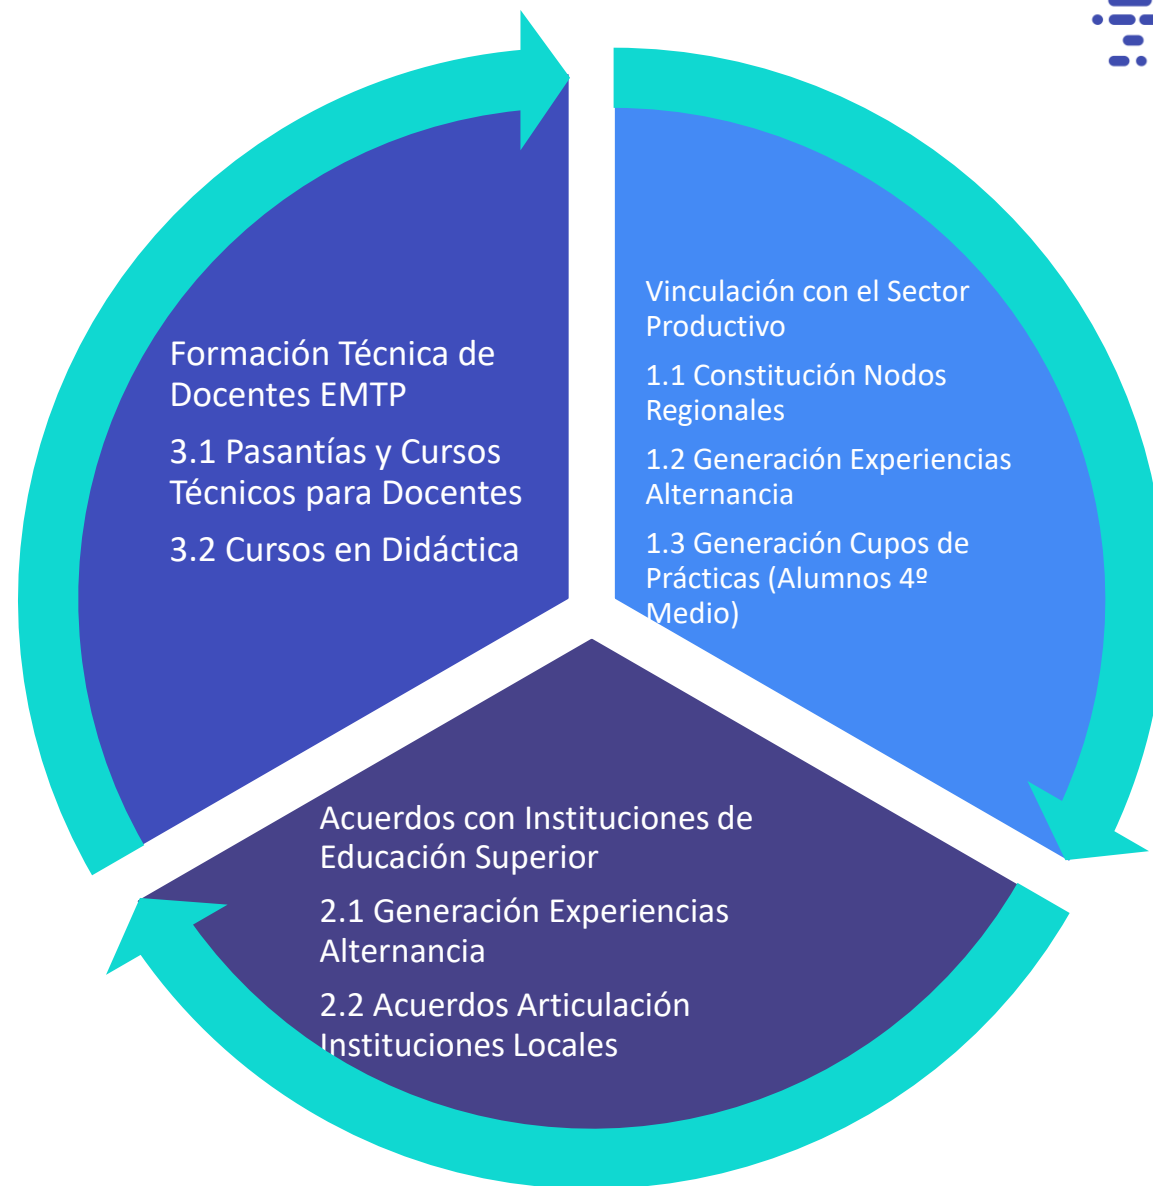

FUTURO TÉCNICO MACROZONA CENTRO REGIONES DE O'HIGGINS Y MAULE

¿Qué es la Cámara Alemana - AHK CHILE?

- Cámara Chileno Alemana de Comercio e Industria.
- AHK CHILE es la cámara binacional más grande del país.
- Creada en 1916 tiene en la actualidad 540 socios.
- Visión: Uniendo lo mejor de dos mundos.
- Misión: Somos la plataforma de intercambio comercial, tecnológico y de *know how* entre Chile y Alemania.

Macrozona centro

- En FUTURO TÉCNICO AHK CHILE está a cargo de la macrozona centro, que comprende las regiones de O'Higgins, Maule y Ñuble.
- Comprende:
 - 164 establecimientos educacionales
 - 26.199 estudiantes
- Todas las iniciativas de la red no tienen costo para los beneficiarios y son voluntarias

Objetivos de FUTURO TÉCNICO

Política pública nacional para mejorar la calidad de la educación que entregan los liceos TP, a través de la creación de redes de articulación territorial en todo Chile.

Líneas de acción 2021 - 2022