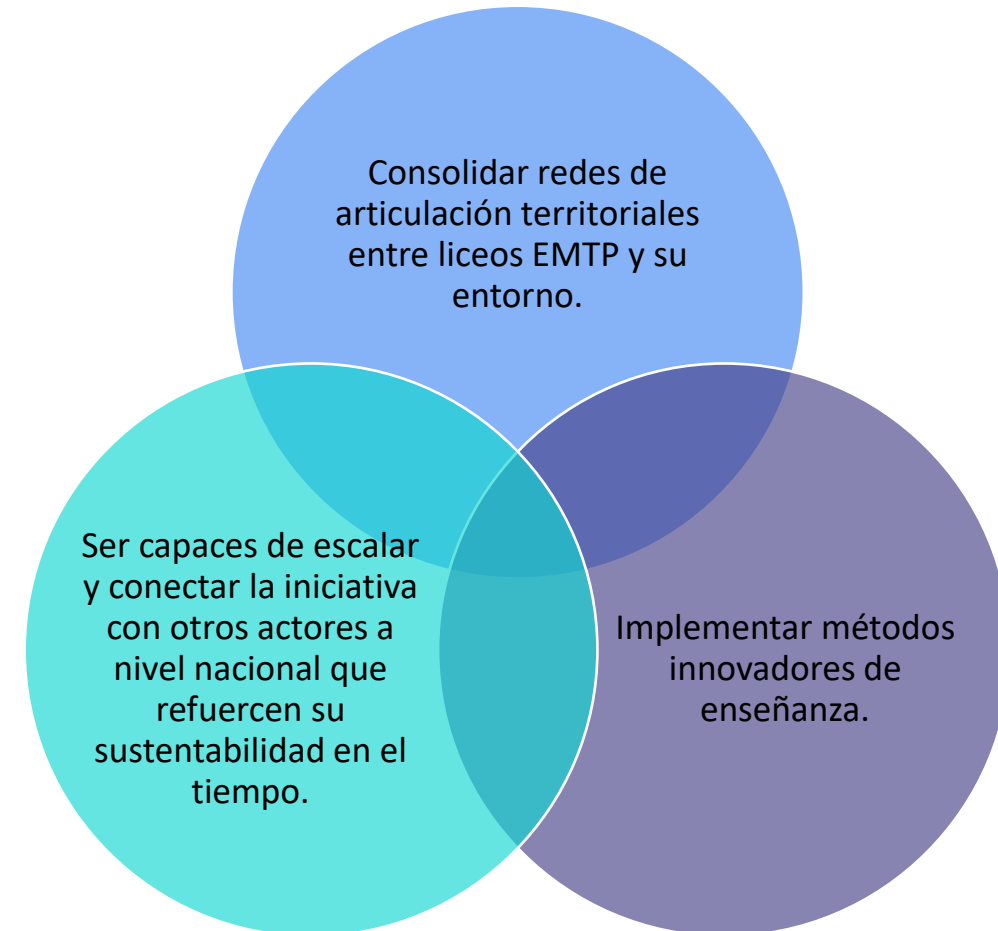

FUTURO TÉCNICO MACROZONA CENTRO REGIONES DE O'HIGGINS Y MAULE

¿Qué es la Cámara Alemana - AHK CHILE?

- Cámara Chileno Alemana de Comercio e Industria.
- AHK CHILE es la cámara binacional más grande del país.
- Creada en 1916 tiene en la actualidad 540 socios.
- Visión: Uniendo lo mejor de dos mundos.
- Misión: Somos la plataforma de intercambio comercial, tecnológico y de *know how* entre Chile y Alemania.

Macrozona centro

- En FUTURO TÉCNICO AHK CHILE está a cargo de la macrozona centro, que comprende las regiones de O'Higgins, Maule y Ñuble.
- Comprende:
 - 164 establecimientos educacionales
 - 26.199 estudiantes
- Todas las iniciativas de la red no tienen costo para los beneficiarios y son voluntarias

Objetivos de FUTURO TÉCNICO

Política pública nacional para mejorar la calidad de la educación que entregan los liceos TP, a través de la creación de redes de articulación territorial en todo Chile.

Líneas de acción 2021 - 2022